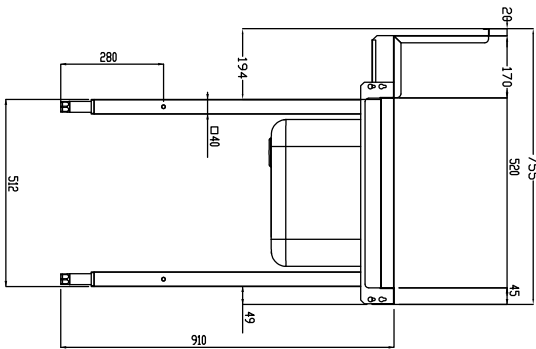

Lato

D = Scarico acqua

Alto