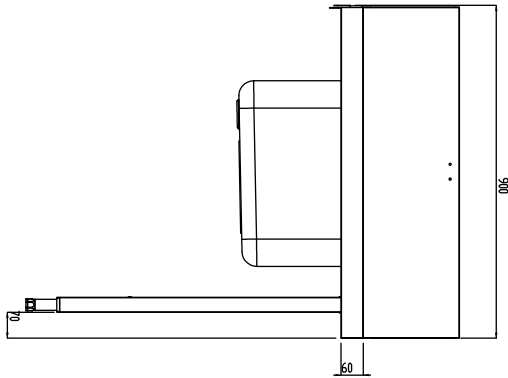

Fronte

D = Scarico acqua

Alto

Informazioni chiave

Dimensioni esterne,
larghezza:

865402 (BHRPTB09R) 900 mm

Dimensioni esterne,
profondità:

755 mm

Dimensioni esterne, altezza:

1170 mm

Peso netto:

19 kg

Dimensioni alzatina, Altezza

260 mm

Dimensioni vasca