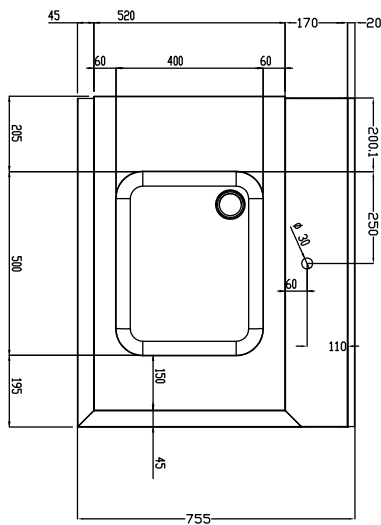

#### Articolo N°

Costruzione in acciaio inox AISI 304. Paraspruzzi h 300 mm. Dimensione vasca 500x400xh300 mm con tubo troppo pieno, foro di scarico. Gambe tubolari a sezione quadrata 40x40 mm su piedini regolabili. Direzione cestello: da destra a sinistra.

Fronte

Lato

D = Scarico acqua

Alto

### Informazioni chiave

 Dimensioni esterne,  
 larghezza:

865402 (BHRPTB09R) 900 mm

 Dimensioni esterne,  
 profondità:

755 mm

Dimensioni esterne, altezza:

1170 mm

Peso netto:

19 kg

Dimensioni alzatina, Altezza

260 mm

Dimensioni vasca